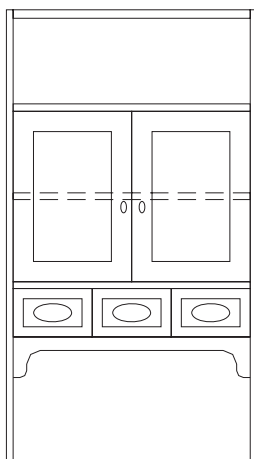

Felsőelemek (mag.: 1400mm, szél.: 740mm, mély.: 320mm)

ST05

ST01

ST03

STS
[Senator szék]
méret:
mag.: 1050mm
szél.: 400mm
mély.: 440mm

STKS
[Karfás Senator szék]
méret:
mag.: 1050mm
szél.: 560mm
mély.: 440mm

A változtatás jogát fenntartjuk.

Az **üvegajtós** elemek üvegpolccal és világítással készülnek. A síküvegek díszes önémet **üvegbetétek**re helyettesíthetők.

A **Párkány** méretét kérjük az egész szekrény szélességéhez és magasságához hozzászámolni.

kis tálalószekrény
méret: mag.: 2050mm, szél.: 1650mm, mély.: 440/350mm

Alsóelemek (mag.: 750mm, szél.: 740mm, mély.: 440mm)

ST20

ST21

STK
[Senator tálaló komód]
méret: mag.: 800mm, szél.: 1800mm, mély.: 480mm

STE
[Senator étkezőasztal]
méret: mag.: 800mm, szél.: 1200/1700mm, mély.: 900mm