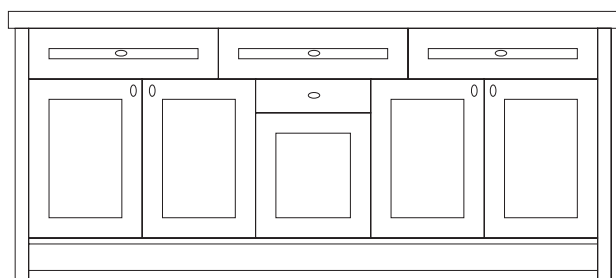

kis tálalószekrény
méret: mag.: 2050mm, szél.: 1650mm, mély.: 440/350mm

Alsóelemek (mag.: 750mm, szél.: 740mm, mély.: 440mm)

ST20

ST21

STK
[Senator tálaló komód]
méret: mag.: 800mm, szél.: 1800mm, mély.: 480mm

STE
[Senator étkezőasztal]
méret: mag.: 800mm, szél.: 1200/1700mm, mély.: 900mm