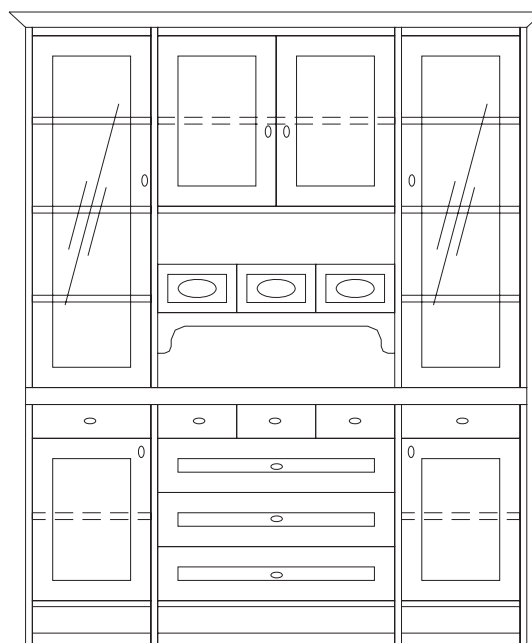

Felsőelemek (mag.: 1400mm, szél.: 740mm, mély.: 320mm)

ST05

ST01

ST03

STS
[Senator szék]
méret:
mag.: 1050mm
szél.: 400mm
mély.: 440mm

STKS
[Karfás Senator szék]
méret:
mag.: 1050mm
szél.: 560mm
mély.: 440mm

A változtatás jogát fenntartjuk.

Az **üvegajtós** elemek üvegpolccal és világítással készülnek. A síküvegek díszes önémet **üvegbetétek**re helyettesíthetők.

A **Párkány** méretét kérjük az egész szekrény szélességéhez és magasságához hozzászámolni.

kis tálalószekrény
méret: mag.: 2050mm, szél.: 1650mm, mély.: 440/350mm

Alsóelemek (mag.: 750mm, szél.: 740mm, mély.: 440mm)

ST20

ST21

STK
[Senator tálaló komód]
méret: mag.: 800mm, szél.: 1800mm, mély.: 480mm

STE
[Senator étkezőasztal]
méret: mag.: 800mm, szél.: 1200/1700mm, mély.: 900mm